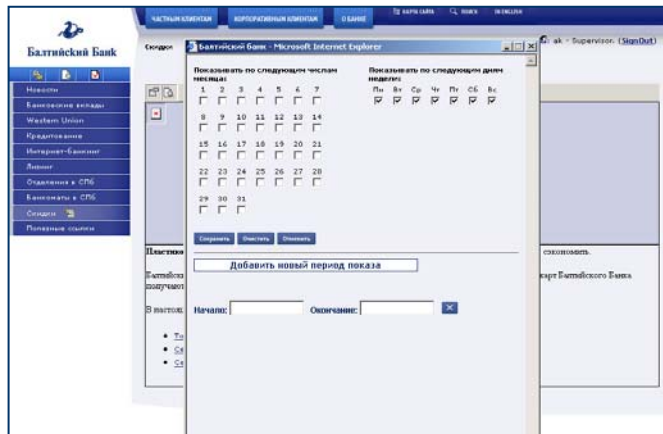

Statistics

• Versions

- The save of the whole web site at any moment
- The history of web site development

• Counter Reports

- The number of registered, unregistered and unique visitors

• Admin Logs

- The history of the administrator's operations

FORM АДМИНИСТРАТОРЫ ПУБЛИКАЦИИ ССЫЛКИ НОВОСТИ КАТЕГОРИИ ВЕРСИИ ОТЧЕТЫ СЧЕТЧИКА ЛОГИ СКРЫТЫЕ СТРАНИЦЫ

Назад Вы зарегистрированы как адм LOGOUT

Получено

Статистика посещений (средние значения по периодам):

по дате недели

День недели	Зарег. пользователи	Посетившие пользователи	Из них уникальные	Всего
Понедельник	70	1414	1323	1484
Вторник	80	208	134	288
Среда	151	217	117	368
Четверг	17	221	127	238
Пятница	21	249	111	270
Суббота	0	1	1	1
Воскресенье	0	1	1	1

по часам суток

Часы суток	Зарег. пользователи	Посетившие пользователи	Из них уникальные	Всего
0	0	0	0	0
1	0	0	0	0
2	0	0	0	0
3	0	0	0	0
4	0	0	0	0
5	0	0	0	0
6	0	0	0	0
7	0	0	0	0
8	0	0	0	0
9	0	4	4	4
10	1	7	4	8
11	48	133	92	181
12	34	143	93	177
13	36	100	30	136
14	28	137	139	165
15	21	1319	1292	1340
16	16	147	68	163
17	42	152	29	194
18	61	77	19	138
19	36	12	6	48
20	8	53	26	61
21	8	7	2	15
22	0	0	0	0

по месяцам года

Месяц	Зарег. пользователи	Посетившие пользователи	Из них уникальные	Всего
Январь	0	0	0	0
Февраль	91	173	143	224
Март	69	223	139	292
Апрель	0	1453	1450	1453
Май	211	458	27	669
Июнь	8	4	1	12
Июль	0	0	0	0
Август	0	0	0	0
Сентябрь	0	0	0	0
Октябрь	0	0	0	0
Ноябрь	0	0	0	0

FORM АДМИНИСТРАТОРЫ ПУБЛИКАЦИИ ССЫЛКИ НОВОСТИ КАТЕГОРИИ ВЕРСИИ ОТЧЕТЫ СЧЕТЧИКА ЛОГИ СКРЫТЫЕ СТРАНИЦЫ

Назад Вы зарегистрированы как адм LOGOUT

ID	Имя	Имя пользователя	Адрес	Дата
2193	Страница	adm	Страницы вправо	6/2/2003 4:13:03 PM
2192	Страница	adm	Создание страницы	6/2/2003 4:12:51 PM
2191	The new Page	supervisor	Создание страницы	5/28/2003 1:05:20 PM
2190	The new Page	supervisor	Создание страницы	5/28/2003 1:05:09 PM
2189	The new Page	supervisor	Создание страницы	5/28/2003 11:50:59 AM
2188	Страница	supervisor	Создание страницы	5/27/2003 6:42:22 PM
2187	Новая страница истории	supervisor	Страница вверх	5/13/2003 6:43:29 PM
2186	Новая страница истории	supervisor	Страница вверх	5/13/2003 6:43:24 PM
2185	Discount programmes	supervisor	Страницы вправо	5/13/2003 8:39:07 PM
2184	Discount programmes	supervisor	Страницы вправо	5/13/2003 8:39:00 PM
2183	ATM net	supervisor	Страницы вправо	5/13/2003 8:38:50 PM
2182	Лининг	supervisor	Страницы вправо	5/13/2003 8:37:51 PM
2181		supervisor	Подтверждение	5/13/2003 7:23:27 PM
2180		supervisor	Подтверждение	5/13/2003 7:23:18 PM
2179	Страница	supervisor	Внешняя ссылка	5/13/2003 7:20:22 PM

1 2 3 4 5 6 7 8 9 10 ...

Schedule

- Dates, week-days, time interval when the page is visible
- For every page separately
- Schedule applies automatically to all “children” of the page